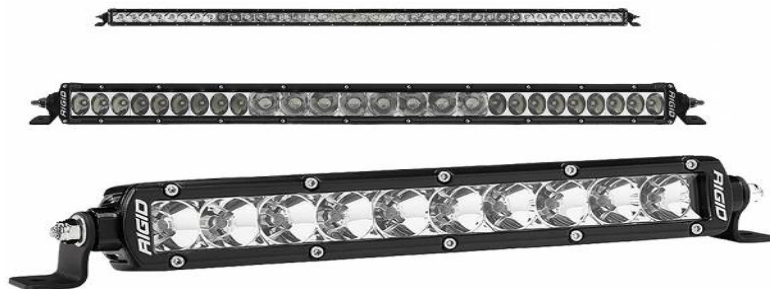

正規輸入販売元

我道Trade ガッツトレード

515-0833三重県松阪市西野町653

TEL0598-58-1058

FAX0598-58-1057

as@gats-trade.com

商品のデザイン・仕様・価格は予告もなく変更になる事があります。税抜定価 2019/02/01