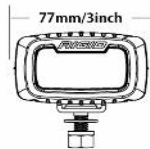

SURFACE MOUNT

FLUSH MOUNT