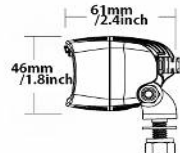

SURFACE MOUNT

FLUSH MOUNT