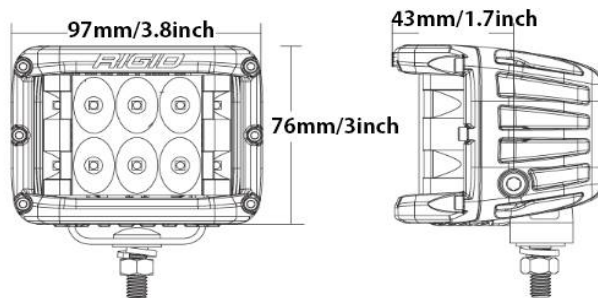

RIGID®

261113	D-SS PRO FLOOD SM	¥31,500
261213	D-SS PRO SPOT SM	¥31,500
261313	D-SS PRO DRIVING SM	¥48,000
262113	D-SS PRO FLOOD SM /2	¥55,300
262213	D-SS PRO SPOT SM /2	¥55,300
262313	D-SS PRO DRIVING SM /2	¥88,500

取付ステー、配線付 ・12V/4.2A(シングル)5.2A(ペア) ・24V使用可能
注)シングルは、サイドLEDが左右につきます。ペアは、片側(外側)のみです。

32181	COVER D-SS SERIES BLK	¥2,000
32182	COVER D-SS SERIES CLR	¥2,000
32183	COVER D-SS SERIES AMB	¥2,000
32184	COVER D-SS SERIES BLU	¥2,000
32185	COVER D-SS SERIES RED	¥2,000
32186	COVER D-SS SERIES WHT	¥2,000
32187	COVER D-SS SERIES GRN	¥2,000
32188	COVER D-SS SERIES SMK	¥2,000

SURFACE MOUNT

	Mount	Weight (lbs.)	Watts	Amp Draw @14vdc	LEDs	*RAW Lumens	A	B	C	**PEAK BEAM INTENSITY(cd)
Flood	SM	1.22	54	3.86	8	6336	60	77	155	6070
Spot	SM	1.22	54	3.86	8	6336	652	255	510	65241
Driving	SM	1.22	57	4.07	10	7920	219	148	296	21936