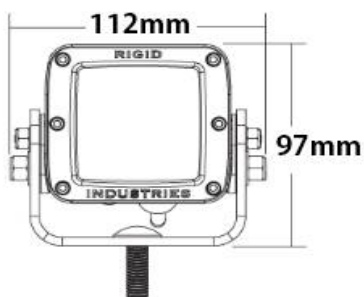

正規輸入販売元
我道Trade ガッツトレード

515-0833三重県松阪市西野町653

TEL0598-58-1058

FAX0598-58-1057

as@gats-trade.com