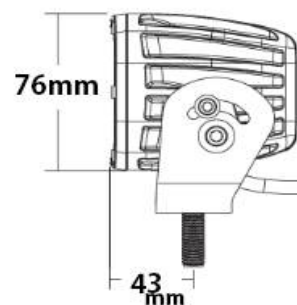

・取付ネジ、配線付き ・12V/2.14A 24V使用可能

HEAVY DUTY MOUNT

正規輸入販売元
我道Trade ガッツトレード

515-0833三重県松阪市西野町653

TEL0598-58-1058

FAX0598-58-1057

as@gats-trade.com