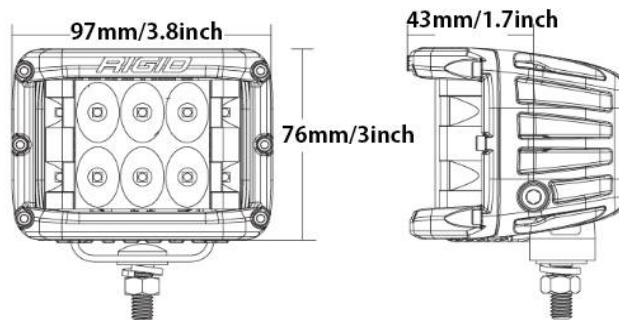

取付ステー、配線付 ・12V/4.2A(シングル)5.2A(ペア) ・24V使用可能

注) シングルは、サイドLEDが左右につきます。ペアは、片側(外側)のみです。

LIGHT COVER

32181	COVER D-SS SERIES BLK	¥3,500
32182	COVER D-SS SERIES CLR	¥3,500
32183	COVER D-SS SERIES AMB	¥3,500

SURFACE MOUNT

	Mount	Weight (lbs.)	Watts	Amp Draw @14vdc	LEDs	*RAW Lumens	A	B	C	**PEAK BEAM INTENSITY(cd)
Flood	SM	1.22	54	3.88	8	6338	60	77	155	6070
Spot	SM	1.22	54	3.88	8	6338	652	265	510	65241
Driving	SM	1.22	57	4.07	10	7920	219	148	296	21936