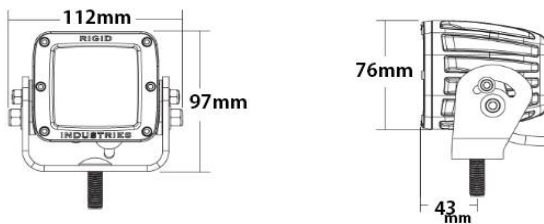

HEAVY DUTY MOUNT

SCENE LIGHT 光:ホワイト

86610	1x2 SCENE LIGHT	¥21,500
86630	1x2 SCENE LIGHT ※光:AMBER	¥21,500
681513	2x2 SCENE LIGHT	¥52,800
681113	4x4 115DEG SCENE LIGHT	¥168,300

・取付ステー、ネジ付 ・12V / 24V使用可能