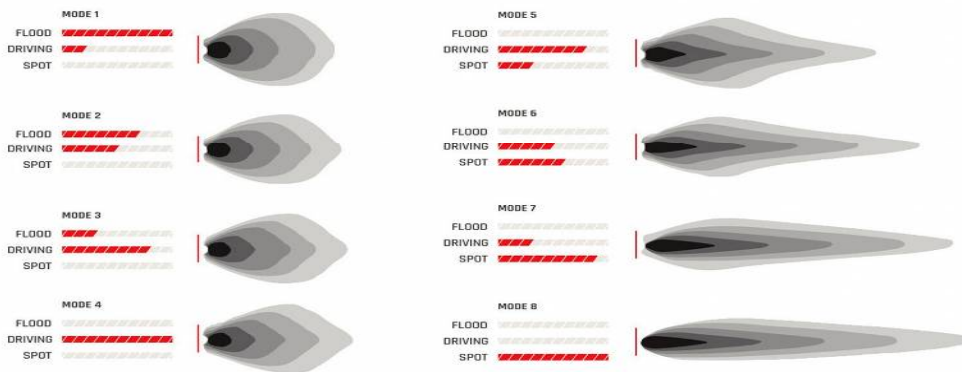

8 MODE BEAM PATTERNS

輸入販売元

我道TRADE ガッツトレード

515-0833三重県松阪市西野町653

TEL0598-58-1058

FAX0598-58-1057

rigid@gats-trade.com

※税込金額表示です。商品のデザイン・仕様・価格は予告もなく変更になる事があります。 2022/07/01