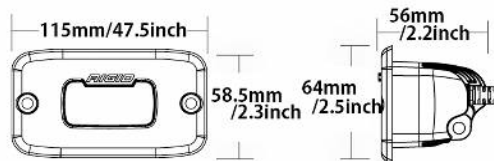

FLUSH MOUNT

輸入販売元

我道TRADE ガッツトレード

515-0833三重県松阪市西野町653

TEL0598-58-1058

FAX0598-58-1057

as@gats-trade.com

商品のデザイン・仕様・価格は予告もなく変更になる事があります。 2018/05/06