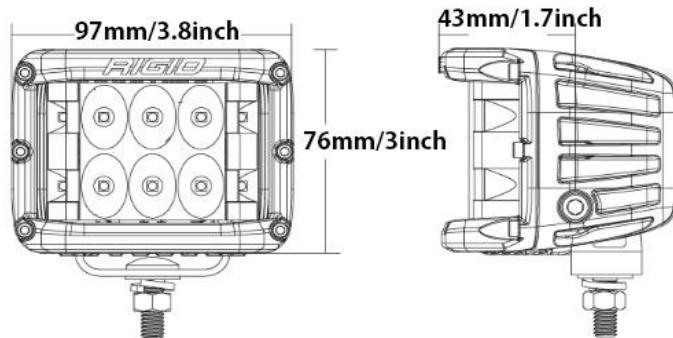

RIGID®

861213	WHT D-SS PRO SPOT SM	¥29,900
861313	WHT D-SS PRO DRIVING SM	¥45,700
862113	WHT D-SS PRO FLOOD SM /2	¥52,700
862213	WHT D-SS PRO SPOT SM /2	¥52,700
862313	WHT D-SS PRO DRIVING SM /2	¥84,300

取付ステー、配線付 ・12V/4.2A(シングル)5.2A(ペア) ・24V使用可能

注)シングルは、サイドLEDが左右につきます。ペアは、片側(外側)のみです。

32181	COVER D-SS SERIES BLK	¥1,800
32182	COVER D-SS SERIES CLR	¥1,800
32183	COVER D-SS SERIES AMB	¥1,800
32184	COVER D-SS SERIES BLU	¥1,800
32185	COVER D-SS SERIES RED	¥1,800
32186	COVER D-SS SERIES WHT	¥1,800
32187	COVER D-SS SERIES GRN	¥1,800
32188	COVER D-SS SERIES SMK	¥1,800

SURFACE MOUNT

	Mount	Weight (lbs.)	Watts	Amp Draw @14vdc	LEDs	*RAW Lumens	A	B	C	**PEAK BEAM INTENSITY(cd)
Flood	SM	1.22	54	3.86	8	6336	60	77	155	6070
Spot	SM	1.22	54	3.86	8	6336	652	265	510	65241
Driving	SM	1.22	57	4.07	10	7920	219	148	298	21936