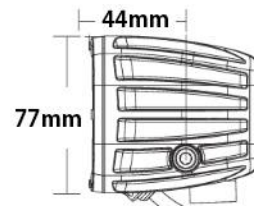

SURFACE MOUNT

輸入販売元

我道TRADE ガッツトレード

515-0833三重県松阪市西野町653

TEL0598-58-1058

FAX0598-58-1057

as@gats-trade.com