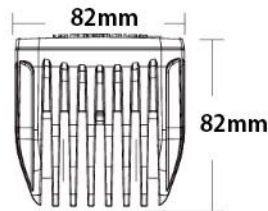

SURFACE MOUNT

輸入販売元

我道TRADE ガッツトレード

515-0833三重県松阪市西野町653

TEL0598-58-1058

FAX0598-58-1057

as@gats-trade.com