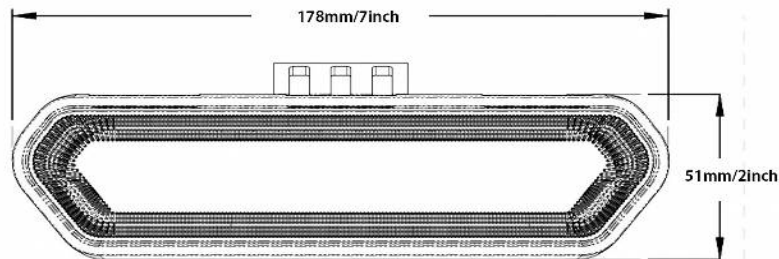

RIGID

90122	CHASE- TAIL LIGHT AMB	¥40,400
90133	CHASE- TAIL LIGHT RED	¥40,400
90144	CHASE- TAIL LIGHT BLU	¥40,400

・取付ステー(パイプマウント45mm~50mm・L型ステー)付 ・12V/1A

FEATURES

- ・ 5 Modes - Strobe, Courtesy, Reverse, Running, & Brake
- ・ 3 Halo Color Options; Amber, Red, or Blue
- ・ Operating Voltage - 9-15V DC